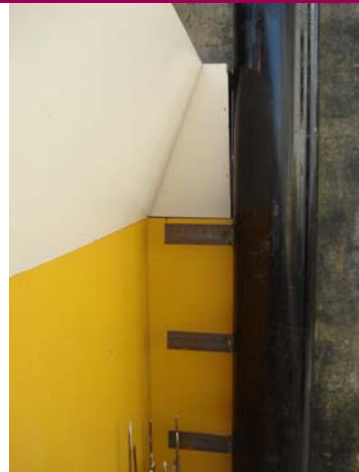

MURO INCLINADO

En este ejemplo, podemos observar el detalle de ejecución para un muro inclinado.

Nuestros formeros facilitan la labor para este tipo de obras.

DETALLE 3

En este otro detalle y una vez desencofrado, podemos apreciar el resultado final deseado.